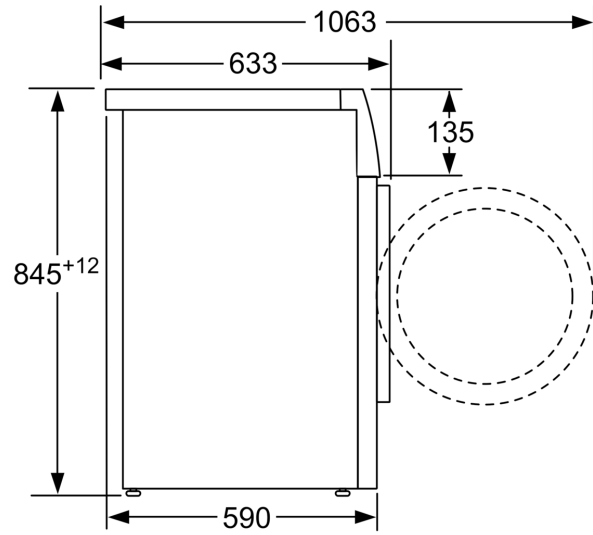

#### Teknik

- Installation: Indbygningshøjde 85 cm
- Mål (H x B): 84.5 cm x 59.8 cm

- Apparatets dybde: 59.0 cm

<sup>1</sup> Energieffektivitetsklasse på en skala fra A til G.

<sup>2</sup> Energiforbrug i kWj per 100 cyklus (program Eco 40-60).

**Serie 4, Vaskemaskine, 8 kg, 1400  
omdr./min.  
WAN2821SSN**

Mål i mm

Mål i mm